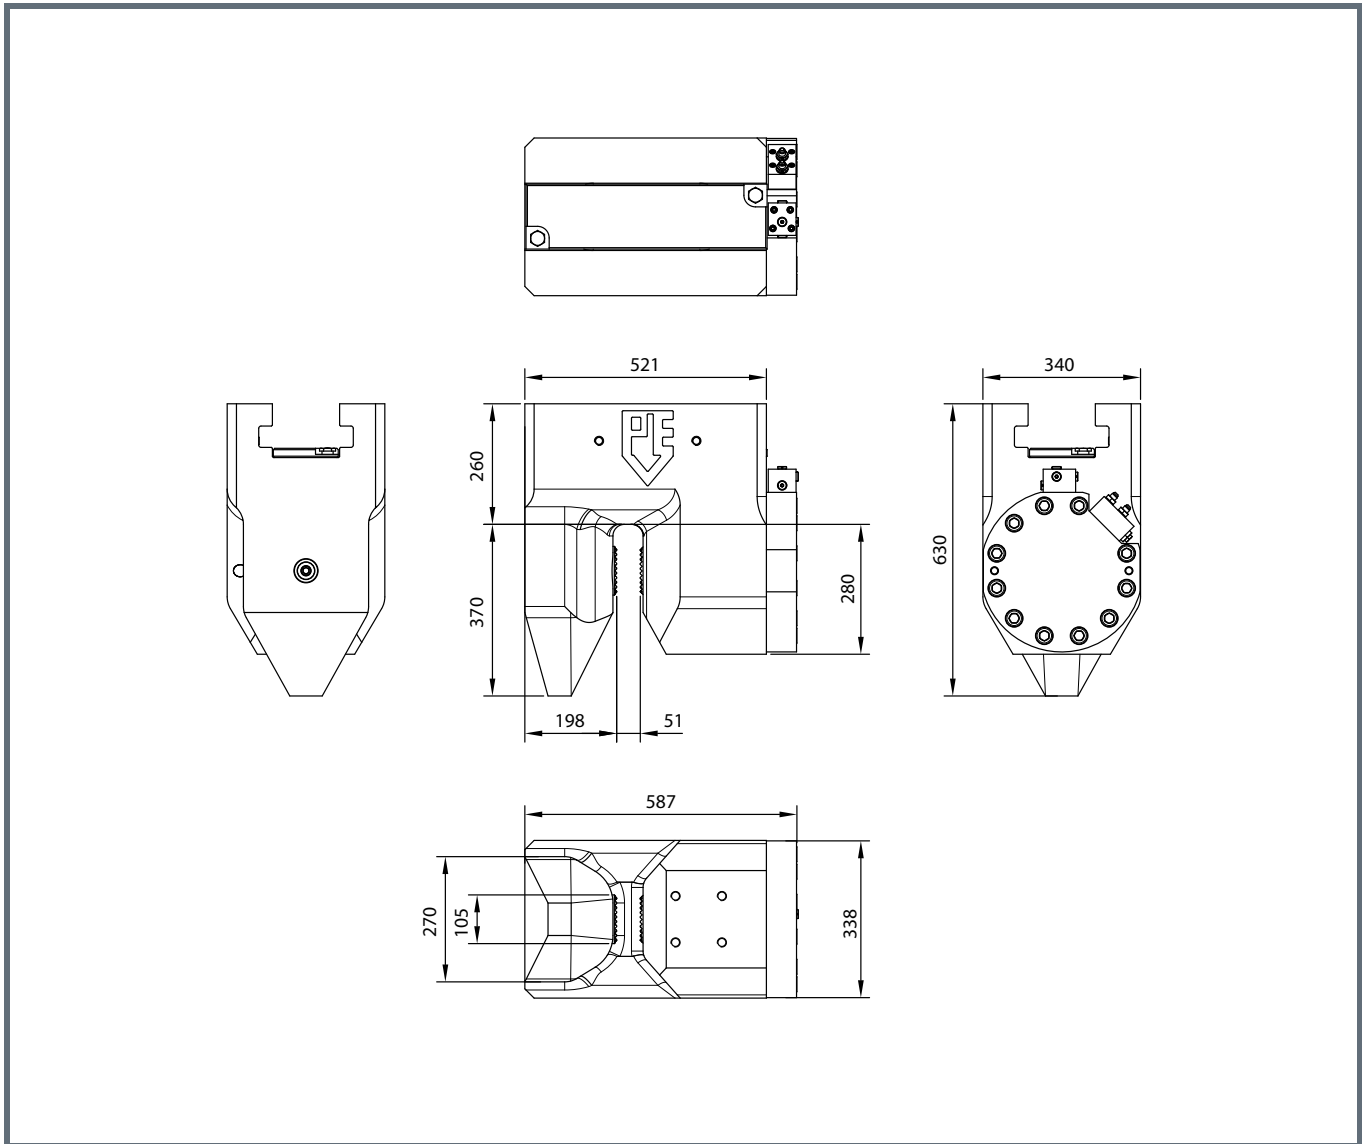

CENTRALE HYDRAULIQUE 500

Spécifications:		500
Moteur diesel		Volvo
Puissance théorique max.		395/537 kW/HP (DIN)
Max. fréquence		1800 rpm
Pression de travail max.		350 bar
Pompe hydraulique		Parker
Débit d'huile max.		500 L/min
Huile diesel		610 L
Huile hydraulique		1200 L
Poids		5800 kg

PINCE À PALPLANCHE 200T

Specifications	Technische Daten	Spécifications	Specificaties	Especificacions
Sheet pile clamp	Spundwandzange	Pince palplanches	Damwandklem	Hoja abrazadera pila
Clamping force	2000 kN	Klemmkraft	Klemkracht	Fuerza de sujeción
Max. operating press.	300 bar	Max. Betriebsdruck	Max. werkdruk	Presión máx. de trabajo
Max. clamp open press.	180 bar	Max. Druck Zange Offen	Max. klem open druk	Presión abrazadera aperto máx.
Weight	2000 kg	Gewicht	Gewicht	Peso

CASQUE A TUBE 80T

Specifications		Technische Daten	Spécifications	Specificaties	Especificacions
Tube clamp		Rohrklemm	Pince tube	Pijpenklem	Abrazadera de tubo
Clamping force	800 kN	Klemmkraft	Force de serrage	Klemkracht	Fuerza de sujeción
Max. operating press.	300 bar	Max. Betriebsdruck	Pression de travail max.	Max. werkdruk	Presión máx. de trabajo
Max. clamp open press.	180 bar	Max. Druck Zange Offen	Pression pince ouvert max.	Max. klem open druk	Presión abrazadera aperto máx.
Weight	500 kg	Gewicht	Poids	Gewicht	Peso