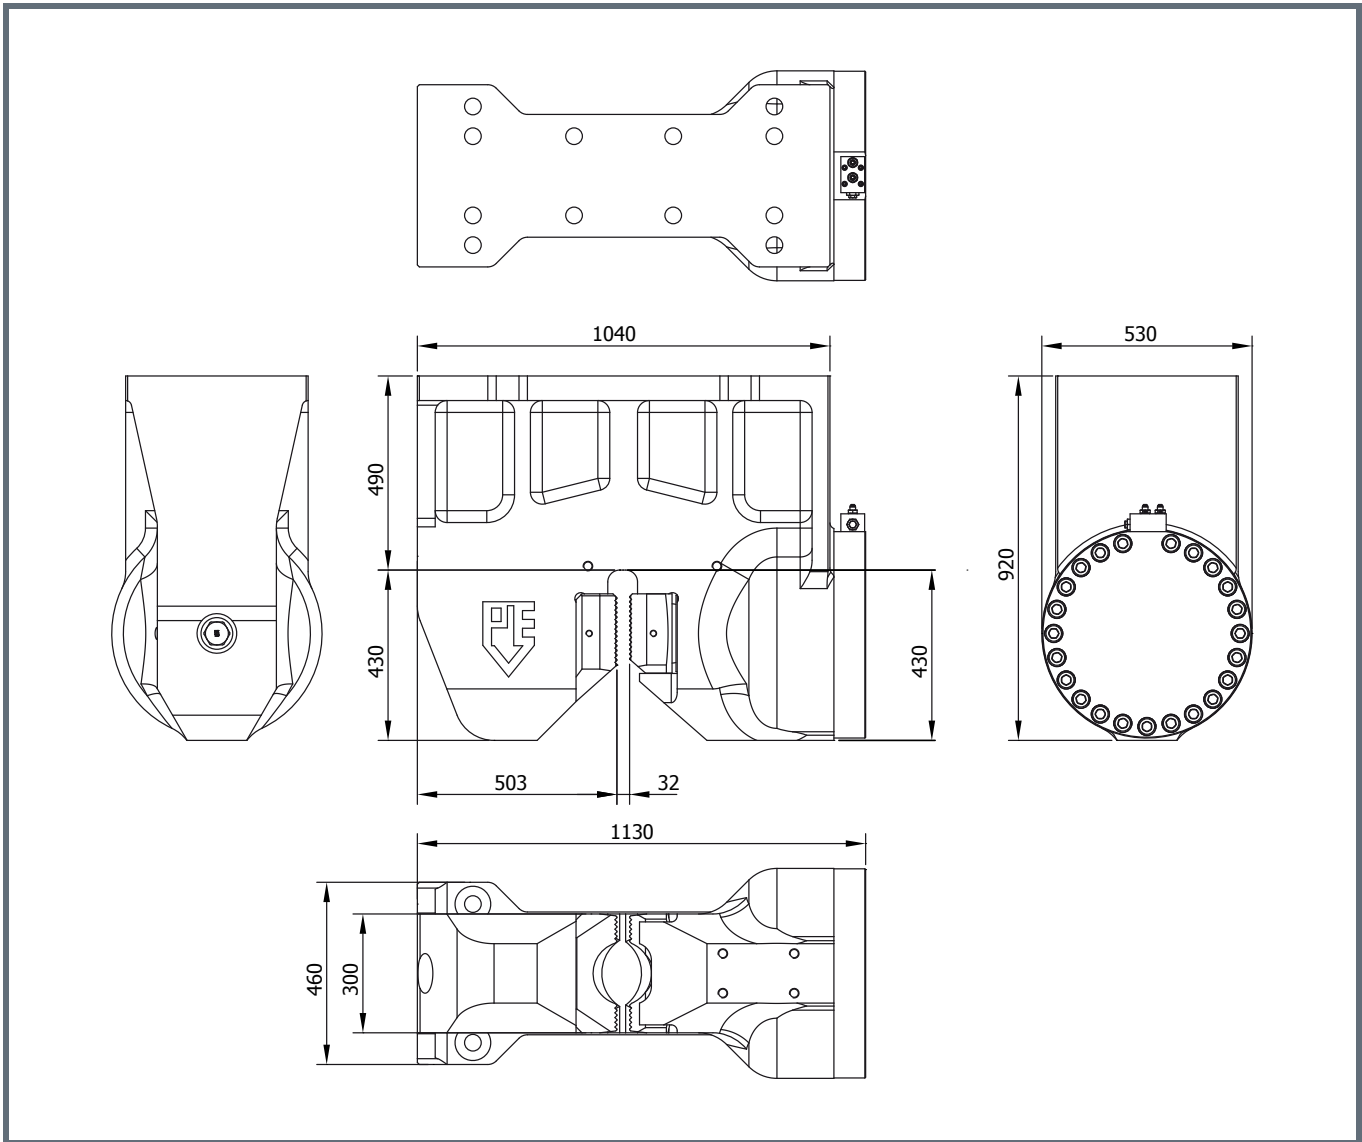

FICHE TECHNIQUE

ENSEMBLE VIBREUR HAUTE FRÉQUENCE À MOMENT VARIABLE PVE 24VM

VIBREUR 24VM

Spécifications:		24VM	
Moment excentrique	0-24	kgm	
Max. force centrifuge	0-1400	kN	
Max. fréquence	2300	t/min	
Max. amplitude sans DWK 200T	14	mm	
Max. amplitude avec DWK 200T	8.7	mm	
Force de traction statique	400	kN	
Pression de travail max.	350	bar	
Débit d'huile max.	493	l/min	
Huile lubrifiante	oui		
Poids dynamique sans DWK 200T	3500	kg	
Poids dynamique avec DWK 200T	5500	kg	
Poids total sans DWK 200T & tuyaux	5960	kg	
		Pinces:	
		Pince palplanche	DWK 200T
		Poids de transport par pièce	2000 kg
		Pince tube	PPK 80T
		Poids de transport par pièce	500 kg
		Groupe hydraulique:	
		Modèle	500
		Jeu de tuyau:	
		Longueur	30 m
		Poids de transport (±)	615 kg

CENTRALE HYDRAULIQUE 500

Spécifications:		500
Moteur diesel		Volvo
Puissance théorique max.		395/537 kW/HP (DIN)
Max. fréquence		1800 rpm
Pression de travail max.		350 bar
Pompe hydraulique		Parker
Débit d'huile max.		500 L/min
Huile diesel		610 L
Huile hydraulique		1200 L
Poids		5800 kg

PINCE À PALPLANCHE 200T

Specifications	Technische Daten	Spécifications	Specificaties	Especificacions
Sheet pile clamp	Spundwandzange	Pince palplanches	Damwandklem	Hoja abrazadera pila
Clamping force	2000 kN	Klemmkraft	Klemkracht	Fuerza de sujeción
Max. operating press.	300 bar	Max. Betriebsdruck	Max. werkdruk	Presión máx. de trabajo
Max. clamp open press.	180 bar	Max. Druck Zange Offen	Max. klem open druk	Presión abrazadera aperto máx.
Weight	2000 kg	Gewicht	Gewicht	Peso