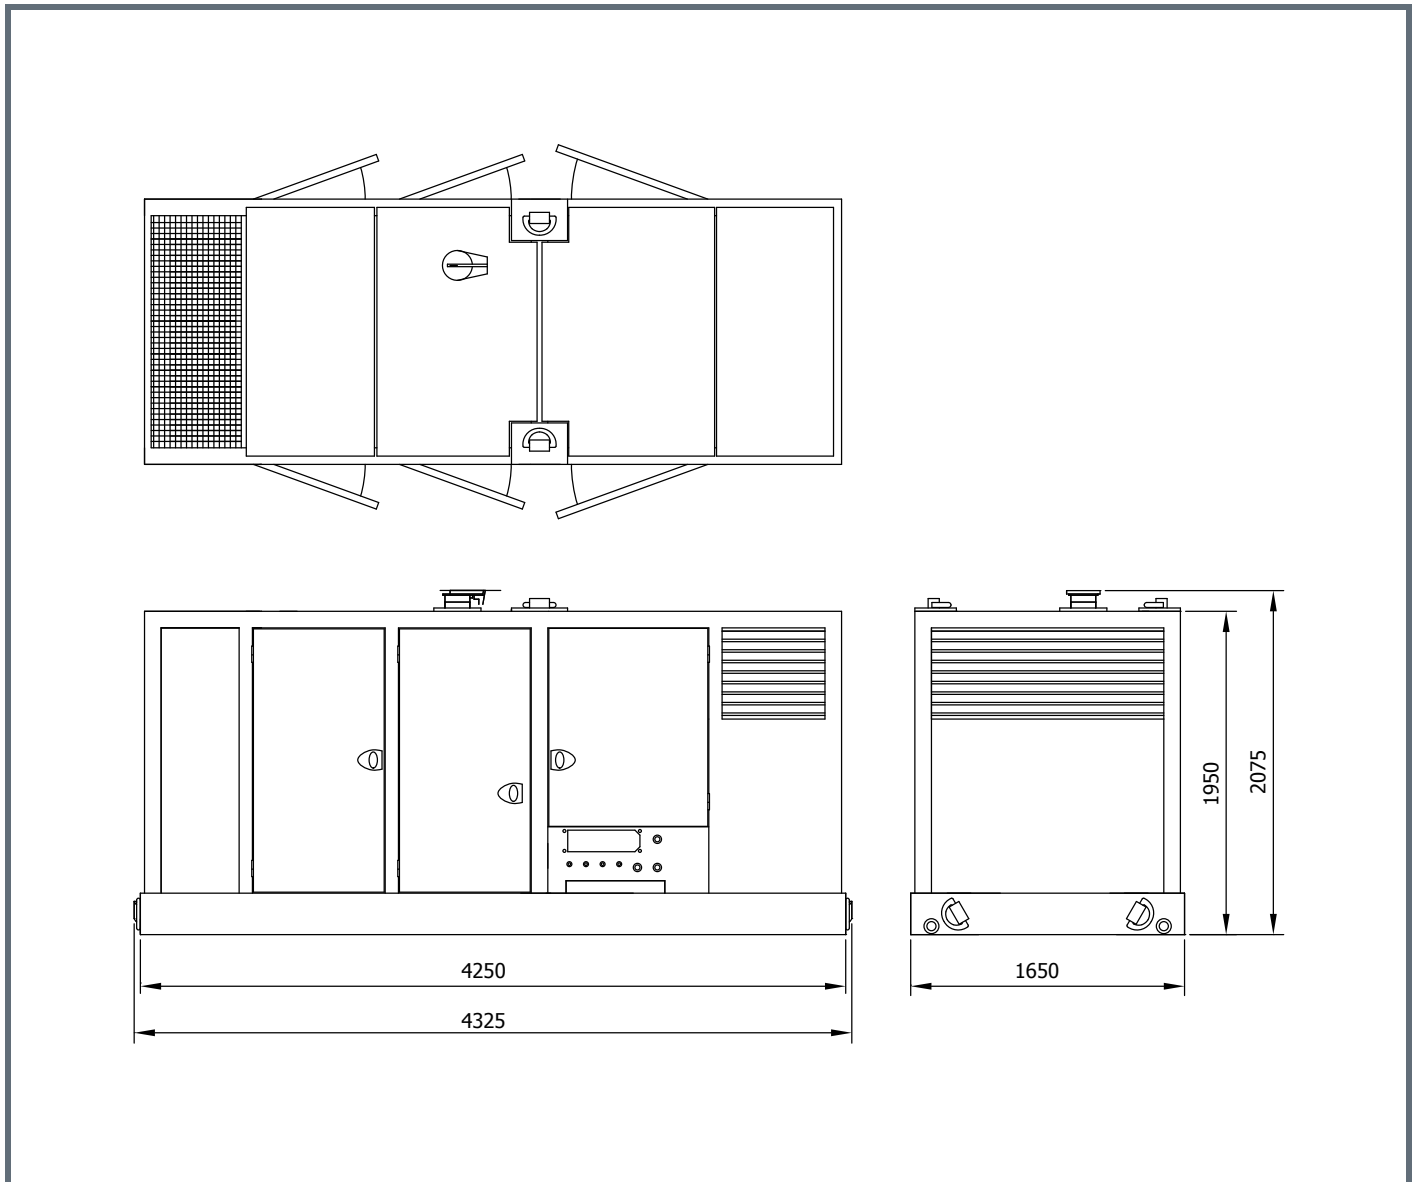

FICHE TECHNIQUE

ENSEMBLE VIBREUR HAUTE FRÉQUENCE À MOMENT VARIABLE PVE 24VM

VIBREUR 24VM

Spécifications:		24VM	
Moment excentrique	0-24	kgm	
Max. force centrifuge	0-1400	kN	
Max. fréquence	2300	t/min	
Max. amplitude sans DWK 200T	14	mm	
Max. amplitude avec DWK 200T	8.7	mm	
Force de traction statique	400	kN	
Pression de travail max.	350	bar	
Débit d'huile max.	493	l/min	
Huile lubrifiante	oui		
Poids dynamique sans DWK 200T	3500	kg	
Poids dynamique avec DWK 200T	5500	kg	
Poids total sans DWK 200T & tuyaux	5960	kg	
		Pinces:	
		Pince palplanche	DWK 200T
		Poids de transport par pièce	2000 kg
		Pince tube	PPK 80T
		Poids de transport par pièce	500 kg
		Groupe hydraulique:	
		Modèle	500
		Jeu de tuyau:	
		Longueur	30 m
		Poids de transport (±)	615 kg

CENTRALE HYDRAULIQUE 500

Spécifications:		500
Moteur diesel		Volvo
Puissance théorique max.		395/537 kW/HP (DIN)
Max. fréquence		1800 rpm
Pression de travail max.		350 bar
Pompe hydraulique		Parker
Débit d'huile max.		500 L/min
Huile diesel		610 L
Huile hydraulique		1200 L
Poids		5800 kg

PINCE À PALPLANCHE 200T

Specifications	Technische Daten	Spécifications	Specificaties	Especificacions
Sheet pile clamp	Spundwandzange	Pince palplanches	Damwandklem	Hoja abrazadera pila
Clamping force	2000 kN	Klemmkraft	Klemkracht	Fuerza de sujeción
Max. operating press.	300 bar	Max. Betriebsdruck	Max. werkdruk	Presión máx. de trabajo
Max. clamp open press.	180 bar	Max. Druck Zange Offen	Max. klem open druk	Presión abrazadera aperto máx.
Weight	2000 kg	Gewicht	Gewicht	Peso