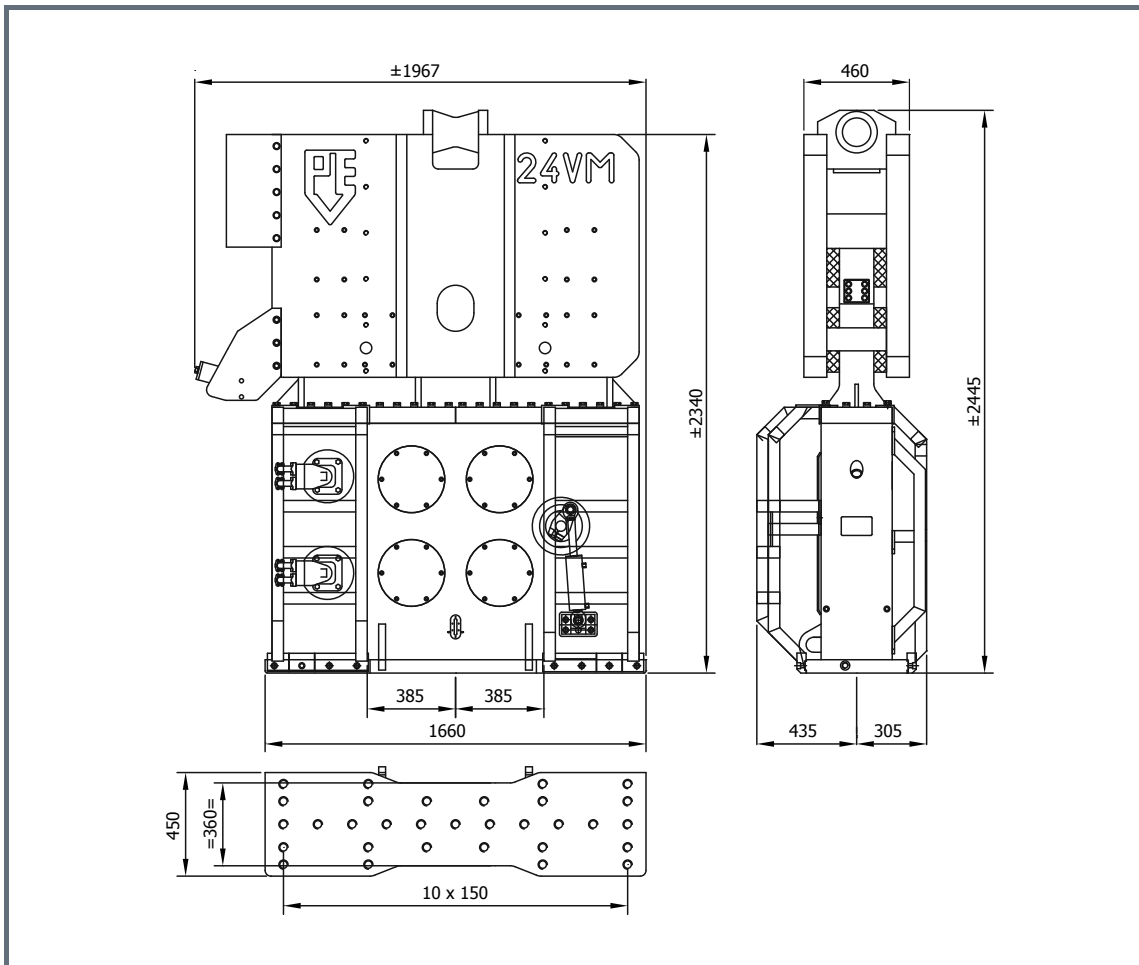

FICHE TECHNIQUE

ENSEMBLE VIBREUR HAUTE FRÉQUENCE À MOMENT VARIABLE PVE 24VM

VIBREUR 24VM

Spécifications:		24VM	
Moment excentrique	0-24	kgm	
Max. force centrifuge	0-1400	kN	
Max. fréquence	2300	t/min	
Max. amplitude sans DWK 200T	14	mm	
Max. amplitude avec DWK 200T	8.7	mm	
Force de traction statique	400	kN	
Pression de travail max.	350	bar	
Débit d'huile max.	493	l/min	
Huile lubrifiante	oui		
Poids dynamique sans DWK 200T	3500	kg	
Poids dynamique avec DWK 200T	5500	kg	
Poids total sans DWK 200T & tuyaux	5960	kg	
		Pinces:	
		Pince palplanche	DWK 200T
		Poids de transport par pièce	2000 kg
		Pince tube	PPK 80T
		Poids de transport par pièce	500 kg
		Groupe hydraulique:	
		Modèle	500
		Jeu de tuyau:	
		Longueur	30 m
		Poids de transport (±)	615 kg

CENTRALE HYDRAULIQUE 500

Spécifications:		500
Moteur diesel		Volvo
Puissance théorique max.		395/537 kW/HP (DIN)
Max. fréquence		1800 rpm
Pression de travail max.		350 bar
Pompe hydraulique		Parker
Débit d'huile max.		500 L/min
Huile diesel		610 L
Huile hydraulique		1200 L
Poids		5800 kg

PINCE À PALPLANCHE 200T

Specifications	Technische Daten	Spécifications	Specificaties	Especificacions
Sheet pile clamp	Spundwandzange	Pince palplanches	Damwandklem	Hoja abrazadera pila
Clamping force	2000 kN	Klemmkraft	Klemkracht	Fuerza de sujeción
Max. operating press.	300 bar	Max. Betriebsdruck	Max. werkdruk	Presión máx. de trabajo
Max. clamp open press.	180 bar	Max. Druck Zange Offen	Max. klem open druk	Presión abrazadera aperto máx.
Weight	2000 kg	Gewicht	Gewicht	Peso