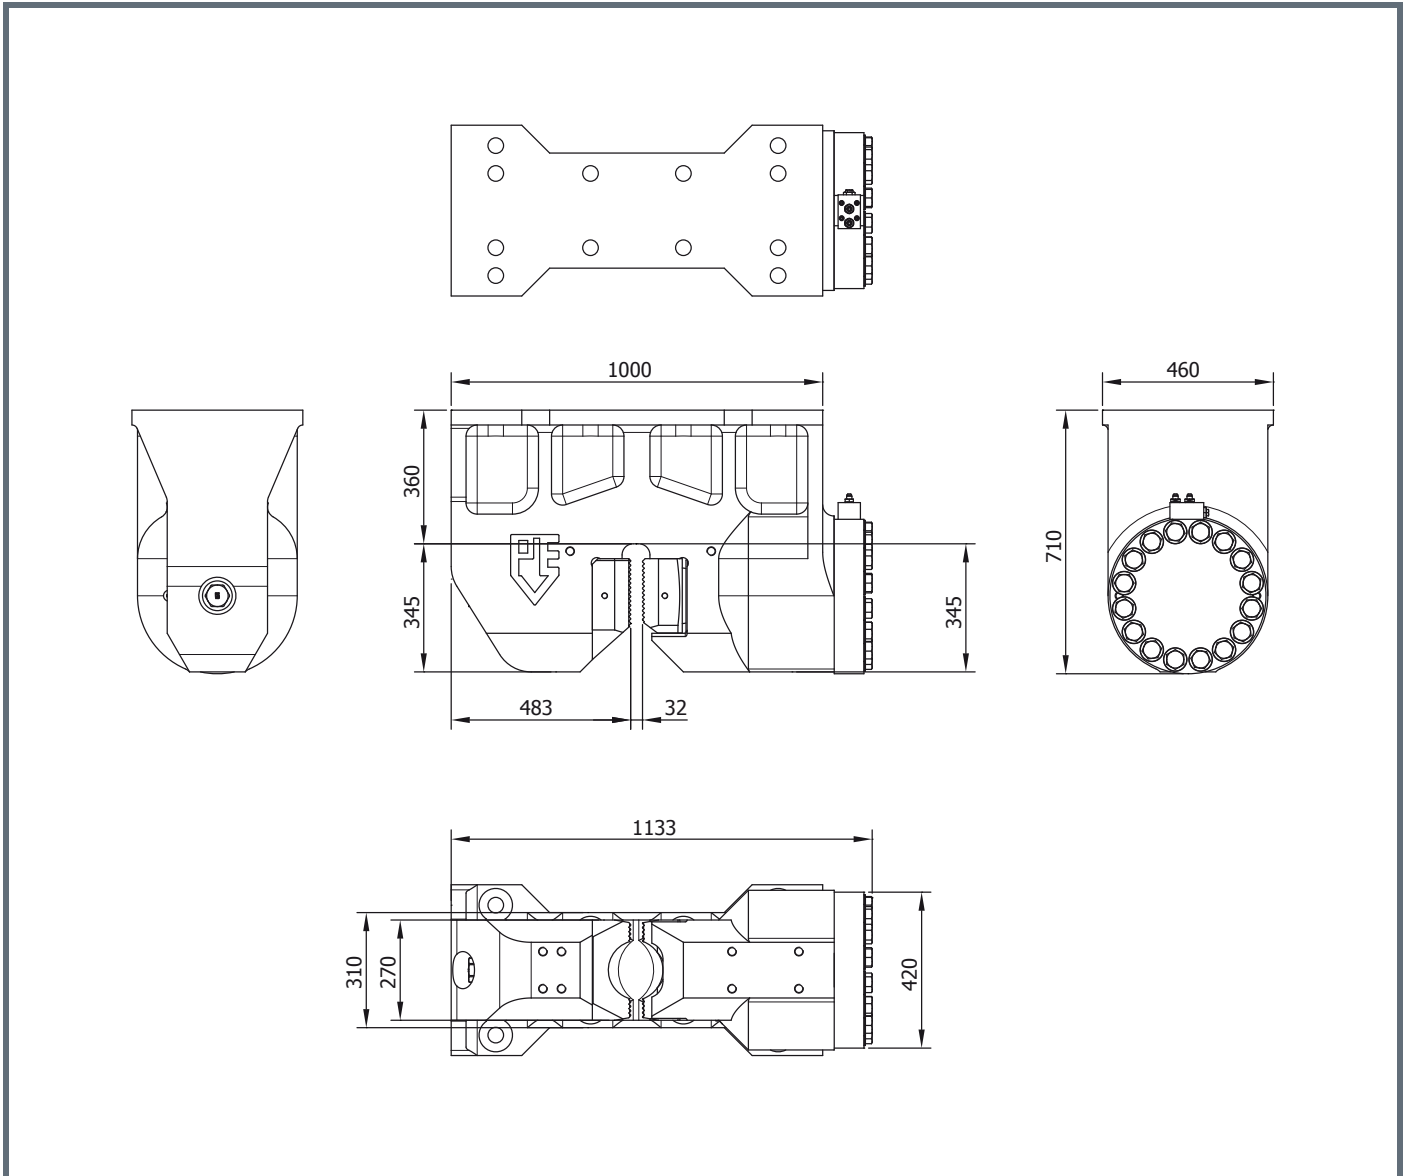

FICHE TECHNIQUE

ENSEMBLE VIBREUR FRÉQUENCE STANDARD PVE 38M

VIBREUR 38M

Spécifications:		38M		
Moment excentrique	38	kgm		
Max. force centrifuge	1200	kN		
Max. fréquence	1700	t/min		
Max. amplitude sans DWK 150T	25	mm		
Max. amplitude avec DWK 150T	17.8	mm		
Force de traction statique	400	kN		
Pression de travail max.	350	bar		
Débit d'huile max.	505	l/min		
Huile lubrifiante	oui			
Poids dynamique sans DWK 150T	3000	kg		
Poids dynamique avec DWK 150T	4270	kg		
Poids total sans DWK 150T & tuyaux	5400	kg		
			Pinces:	
			Pince palplanche	DWK 150T
			Poids de transport par pièce	1270 kg
			Pince tube	PPK 80T
			Poids de transport par pièce	500 kg
			Groupe hydraulique:	
			Modèle	500
			Jeu de tuyau:	
			Longueur	30 m
			Poids de transport (±)	600 kg

CENTRALE HYDRAULIQUE 500

Spécifications: 500

Moteur diesel	Volvo	
Puissance théorique max.	395/537	kW/HP (DIN)
Max. fréquence	1800	rpm
Pression de travail max.	350	bar
Pompe hydraulique	Parker	
Débit d'huile max.	500	L/min
Huile diesel	610	L
Huile hydraulique	1200	L
Poids	5800	kg

PINCE À PALPLANCHE 150T

Specifications	Technische Daten	Spécifications	Specificaties	Especificacions
Sheet pile clamp	Spundwandzange	Pince palplanches	Damwandklem	Hoja abrazadera pila
Clamping force	1500 kN	Klemmkraft	Klemkracht	Fuerza de sujeción
Max. operating press.	300 bar	Max. Betriebsdruck	Max. werkdruk	Presión máx. de trabajo
Max. clamp open press.	180 bar	Max. Druck Zange Offen	Max. klem open druk	Presión abrazadera abierto máx.
Weight	1270 kg	Gewicht	Gewicht	Peso