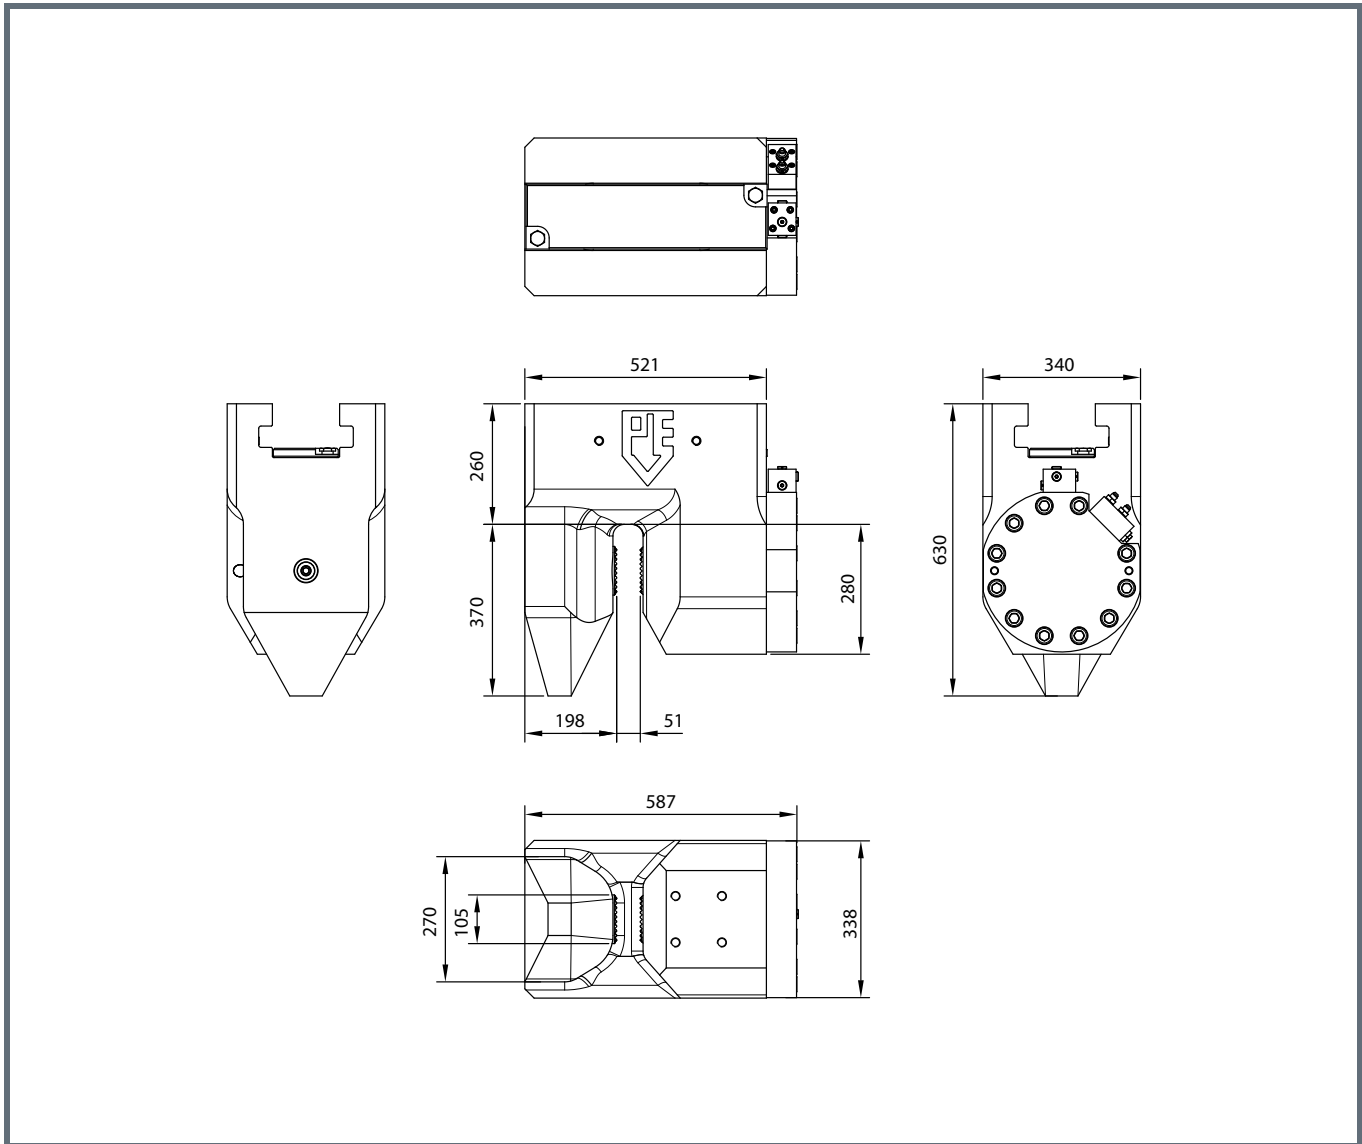

CASQUE A TUBE 80T

Specifications		Technische Daten	Spécifications	Specificaties	Especificacions
Tube clamp		Rohrklemm	Pince tube	Pijpenklem	Abrazadera de tubo
Clamping force	800 kN	Klemmkraft	Force de serrage	Klemkracht	Fuerza de sujeción
Max. operating press.	300 bar	Max. Betriebsdruck	Pression de travail max.	Max. werkdruk	Presión máx. de trabajo
Max. clamp open press.	180 bar	Max. Druck Zange Offen	Pression pince ouvert max.	Max. klem open druk	Presión abrazadera aperto máx.
Weight	500 kg	Gewicht	Poids	Gewicht	Peso