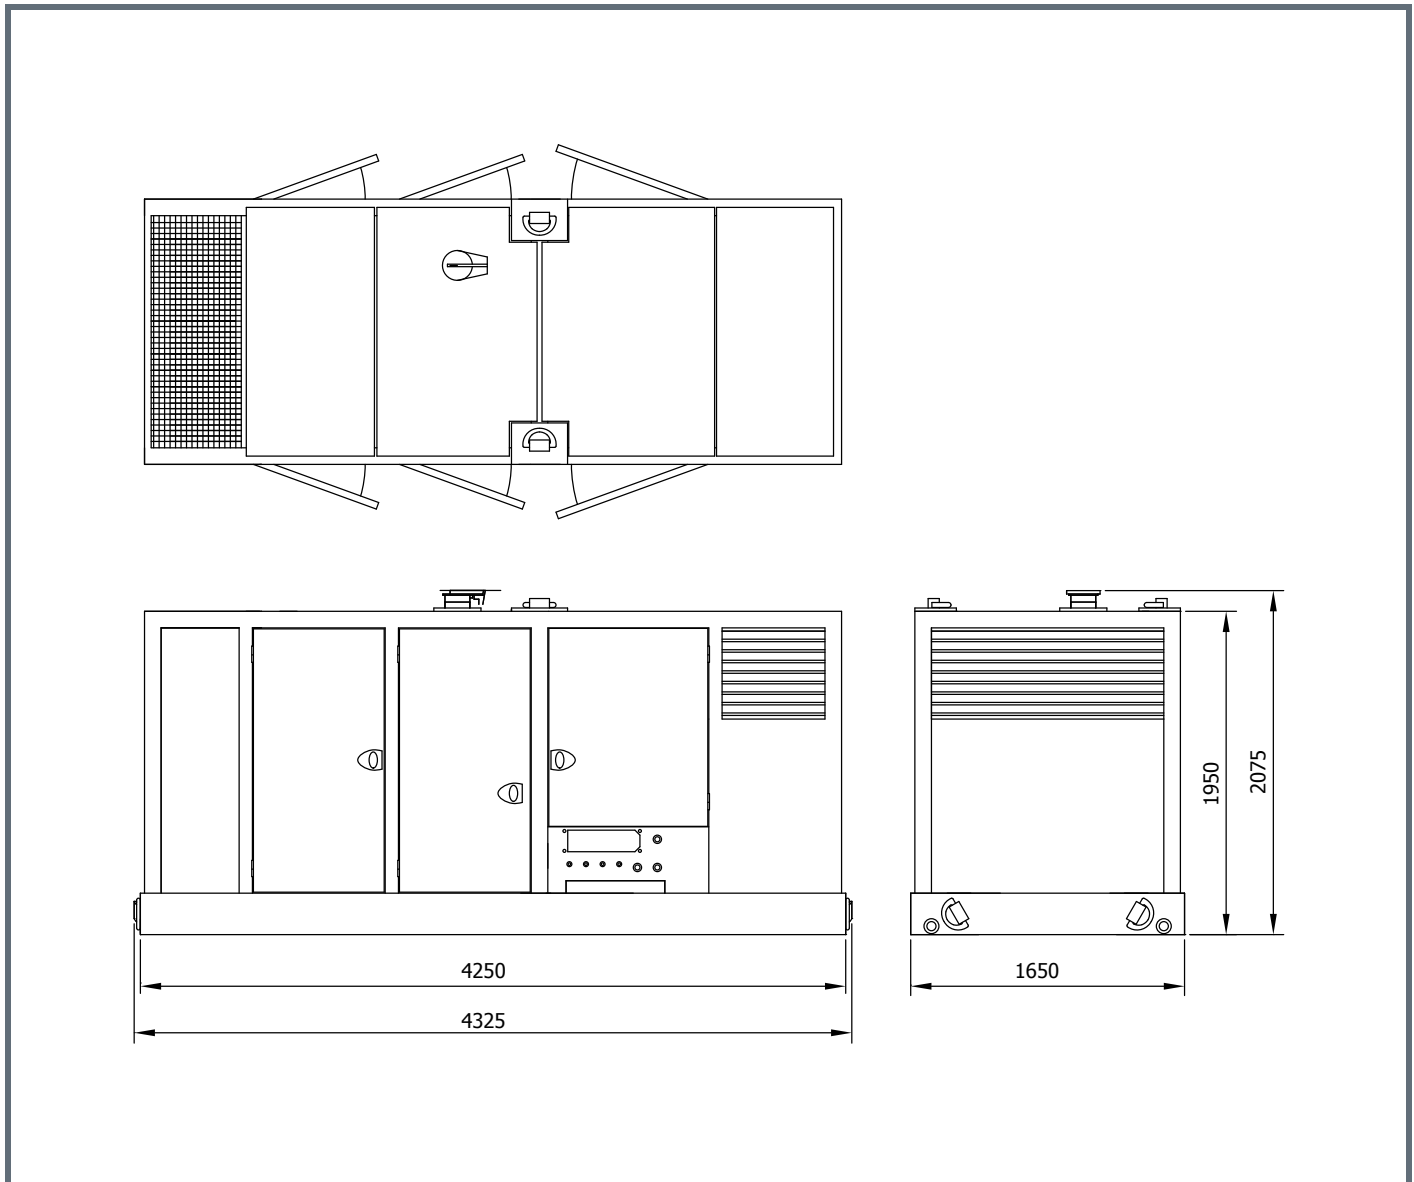

FICHE TECHNIQUE

ENSEMBLE VIBREUR FRÉQUENCE STANDARD PVE 38M

VIBREUR 38M

Spécifications:		38M		
Moment excentrique	38	kgm		
Max. force centrifuge	1200	kN		
Max. fréquence	1700	t/min		
Max. amplitude sans DWK 150T	25	mm		
Max. amplitude avec DWK 150T	17.8	mm		
Force de traction statique	400	kN		
Pression de travail max.	350	bar		
Débit d'huile max.	505	l/min		
Huile lubrifiante	oui			
Poids dynamique sans DWK 150T	3000	kg		
Poids dynamique avec DWK 150T	4270	kg		
Poids total sans DWK 150T & tuyaux	5400	kg		
			Pinces:	
			Pince palplanche	DWK 150T
			Poids de transport par pièce	1270 kg
			Pince tube	PPK 80T
			Poids de transport par pièce	500 kg
			Groupe hydraulique:	
			Modèle	500
			Jeu de tuyau:	
			Longueur	30 m
			Poids de transport (±)	600 kg

CENTRALE HYDRAULIQUE 500

Spécifications: 500

Moteur diesel	Volvo	
Puissance théorique max.	395/537	kW/HP (DIN)
Max. fréquence	1800	rpm
Pression de travail max.	350	bar
Pompe hydraulique	Parker	
Débit d'huile max.	500	L/min
Huile diesel	610	L
Huile hydraulique	1200	L
Poids	5800	kg

PINCE À PALPLANCHE 150T

Specifications	Technische Daten	Spécifications	Specificaties	Especificacions
Sheet pile clamp	Spundwandzange	Pince palplanches	Damwandklem	Hoja abrazadera pila
Clamping force	1500 kN	Klemmkraft	Klemkracht	Fuerza de sujeción
Max. operating press.	300 bar	Max. Betriebsdruck	Max. werkdruk	Presión máx. de trabajo
Max. clamp open press.	180 bar	Max. Druck Zange Offen	Max. klem open druk	Presión abrazadera abierto máx.
Weight	1270 kg	Gewicht	Gewicht	Peso