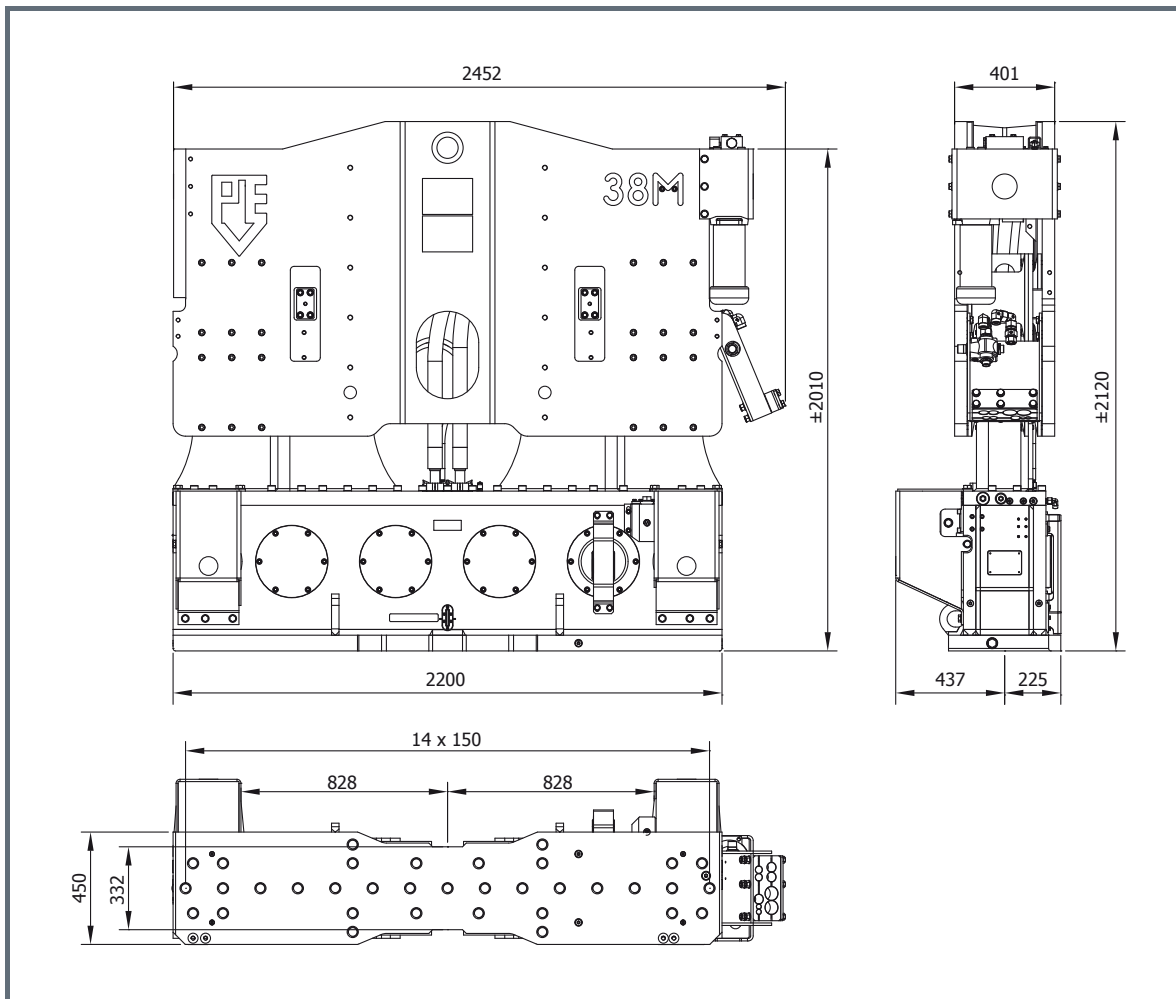

FICHE TECHNIQUE

ENSEMBLE VIBREUR FRÉQUENCE STANDARD PVE 38M

VIBREUR 38M

Spécifications:		38M		
Moment excentrique	38	kgm		
Max. force centrifuge	1200	kN		
Max. fréquence	1700	t/min		
Max. amplitude sans DWK 150T	25	mm		
Max. amplitude avec DWK 150T	17.8	mm		
Force de traction statique	400	kN		
Pression de travail max.	350	bar		
Débit d'huile max.	505	l/min		
Huile lubrifiante	oui			
Poids dynamique sans DWK 150T	3000	kg		
Poids dynamique avec DWK 150T	4270	kg		
Poids total sans DWK 150T & tuyaux	5400	kg		
			Pinces:	
			Pince palplanche	DWK 150T
			Poids de transport par pièce	1270 kg
			Pince tube	PPK 80T
			Poids de transport par pièce	500 kg
			Groupe hydraulique:	
			Modèle	500
			Jeu de tuyau:	
			Longueur	30 m
			Poids de transport (±)	600 kg

CENTRALE HYDRAULIQUE 500

Spécifications: 500

Moteur diesel	Volvo	
Puissance théorique max.	395/537	kW/HP (DIN)
Max. fréquence	1800	rpm
Pression de travail max.	350	bar
Pompe hydraulique	Parker	
Débit d'huile max.	500	L/min
Huile diesel	610	L
Huile hydraulique	1200	L
Poids	5800	kg

PINCE À PALPLANCHE 150T

Specifications	Technische Daten	Spécifications	Specificaties	Especificacions
Sheet pile clamp	Spundwandzange	Pince palplanches	Damwandklem	Hoja abrazadera pila
Clamping force	1500 kN	Klemmkraft	Klemkracht	Fuerza de sujeción
Max. operating press.	300 bar	Max. Betriebsdruck	Max. werkdruk	Presión máx. de trabajo
Max. clamp open press.	180 bar	Max. Druck Zange Offen	Max. klem open druk	Presión abrazadera abierto máx.
Weight	1270 kg	Gewicht	Gewicht	Peso